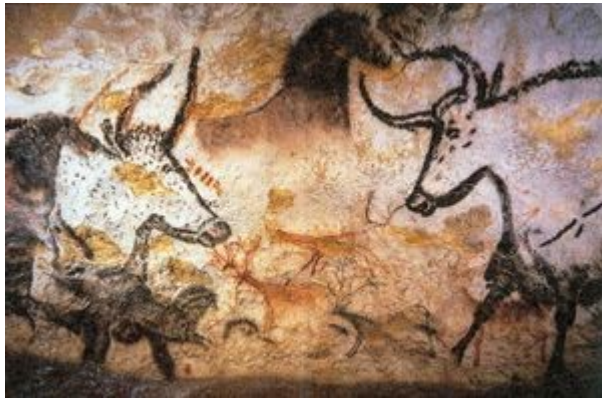

# La grotte de Lascaux

*Les peintures qu'il y a sur les parois de la grotte de Lascaux ont été peintes il y a environ 18 000 ans par les hommes préhistoriques.*

*Elle a été découverte le 12 septembre 1940 par quatre adolescents de 13 ans, en voulant chercher leur chien qui était tombé dans la grotte.*

*La grotte de Lascaux mesure 250 mètres de long. Elle se trouve sur la commune de Montignac en Dordogne.*

*La grotte de Lascaux a été fermée à cause de la respiration des visiteurs qui a provoqué des champignons.*

# Lascaux cave

*The cave paintings were made about 18 000 years ago by prehistoric men.*

*It was discovered on September 12, 1940 by four 13-year-old teenagers, while looking for their dog that had fallen into the cave.*