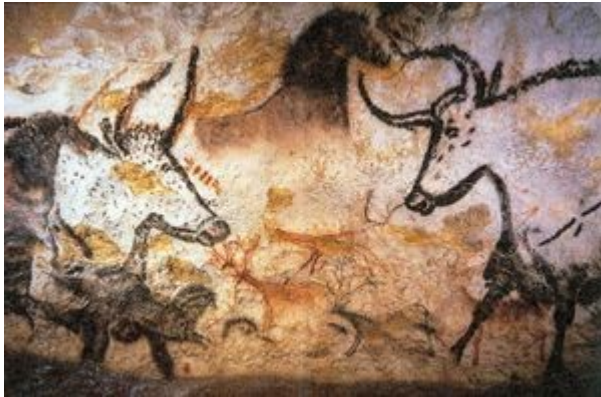

# La grotte de Lascaux

*Les peintures qu'il y a sur les parois de la grotte de Lascaux ont été peintes il y a environ 18 000 ans par les hommes préhistoriques.*

*Elle a été découverte le 12 septembre 1940 par quatre adolescents de 13 ans, en voulant chercher leur chien qui était tombé dans la grotte.*

*La grotte de Lascaux mesure 250 mètres de long. Elle se trouve sur la commune de Montignac en Dordogne.*

*La grotte de Lascaux a été fermée à cause de la respiration des visiteurs qui a provoqué des champignons.*

# Lascaux cave

*The cave paintings were made about 18 000 years ago by prehistoric men.*

*It was discovered on September 12, 1940 by four 13-year-old teenagers, while looking for their dog that had fallen into the cave.*