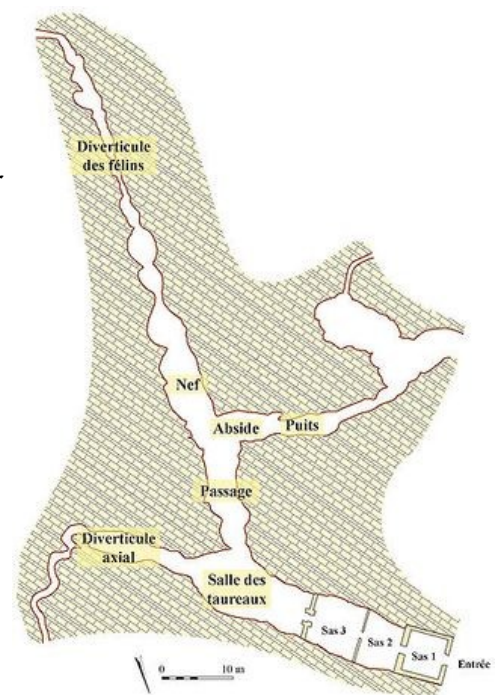

Carte de la grotte

Roxane Tatiana, CM2, Mme Rebuffat